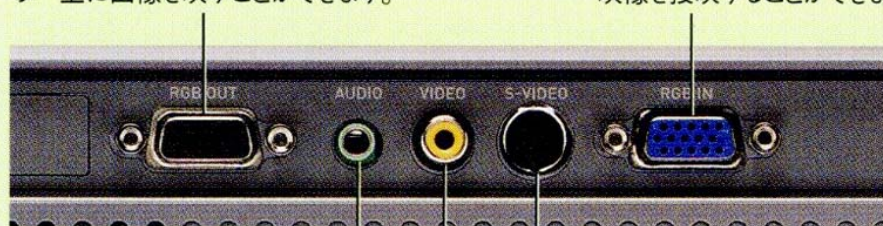

## ■ 接続インターフェイス

### RGB出力端子

デスクトップ型パソコンのモニターと接続して、モニター上に画像を映すことができます。

### RGB入力端子

パソコンと接続して、パソコンの映像を投映することができます。

### VIDEO入力端子

テレビやビデオカメラなど、ピンジャック(RCA)タイプのVIDEO出力端子と接続して、映像を投映できます。