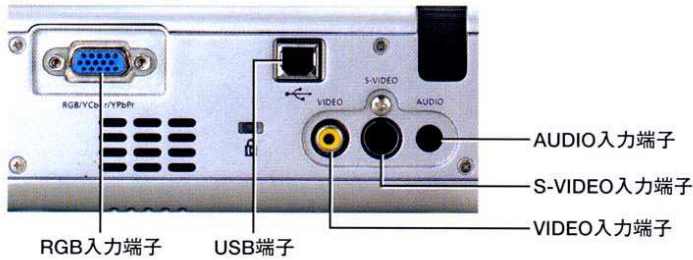

# 接続インターフェイス

【XJ-560/460】

RGB入力端子

パソコンと接続して、パソコンの映像を投射することができます。

RGB出力端子

デスクトップ型パソコンのモニターと接続して、モニター上に画像を映すことができます。

USB端子

パソコンと接続して、カシオ プロジェクターのリモコンでパソコンのマウス操作などができます。

AUDIO入力端子

パソコンと接続して、パソコンのオーディオ出力をカシオプロジェクターのスピーカーから再生することができます。

S-VIDEO入力端子

ビデオデッキやDVD機器などと接続して、劣化の少ない高画質な映像を投射できます。

VIDEO入力端子

ビデオデッキやテレビ、ビデオカメラなど、ピンジャック (RCA) タイプのVIDEO出力端子と接続して、映像を投射することができます。

【XJ-360】

AUDIO入力端子

S-VIDEO入力端子

VIDEO入力端子

RGB入力端子

RGB出力端子

## 主な仕様

機種名		XJ-560	XJ-460	XJ-360
価格		¥548,000 +税	¥448,000 +税	¥348,000 +税
明るさ		3000ルーメン	2500ルーメン	2200ルーメン
コントラスト比 <sup>*1</sup>		2000:1		
光源		270W高圧水銀ランプ		200W高圧水銀ランプ
台形補正		上下左右30° (自動)		上下20° (自動)
焦点調節		オートフォーカス		マニュアルフォーカス
投射レンズ		光学2倍ズーム		
投射画面サイズ		15~300型		
投射距離		60型投射時:1.6m~3.2m、100型投射時2.7m~5.3m 最短投射距離:0.8m		
投射方式		DLP™方式		
表示素子		0.7型DMD 786,432画素 (1,024×768)		
色再現性		フルカラー (1677万画素)		
RGB入力	表示解像度	リアル表示:最大XGA (1,024×768)、圧縮表示:UXGA (1,600×1,200)		リアル表示:最大XGA (1,024×768)、圧縮表示: SXGA (1,280×1,024)
	入力端子	RGBミニD-Sub15ピン×1 (YCbCr/YPbPr入力共有)		
RGB出力端子		—		○
ビデオ入力	信号方式	NTSC/PAL/SECAM/YCbCr/YPbPr		
	入力端子	S端子 (セパレート) ×1、RCAピン端子 (コンポジット) ×1、ミニD-Sub15ピン (YCbCr/YPbPr) ×1 (RGB入力共有)		
音声	入力	ステレオミニジャック×1		
	出力	1Wモノラル		
USB入力		リモコンマウス制御用		—
電源		AC100~240V 50/60Hz		
外形寸法 (幅×高さ×奥行) <sup>*2</sup>		約278×約64×約214mm		約230×約55×約171mm
質量		約2.7kg		約1.8kg
リモコン		レーザーポインタ付ワイヤレスリモコン		ワイヤレスリモコン
セキュリティ対応		Kensington対応/パワーオンパスワード/キーロック		Kensington対応/パワーオンパスワード
その他の機能		ダイレクトパワーオフ機能、デジタルズーム、リア投射、ピクチャー-inピクチャー、カスタムロゴ、ミュート、フリーズ、ポインタ、カラーモード、静音モード (XJ-560のみ対応)、天吊り <sup>*3</sup>		デジタルズーム、リア投射、ミュート、フリーズ、ポインタ、カラーモード、静音モード、天吊り <sup>*3</sup>
付属品		RGB信号ケーブル/USBケーブル (XJ-560/XJ-460のみ付属) /ビデオケーブル/リモコン/乾電池 (リモコン用) /キャリングバッグ/取扱説明書 (CD-ROM) /簡易取扱説明書/保証書/ACコード/ユーザー登録カード		