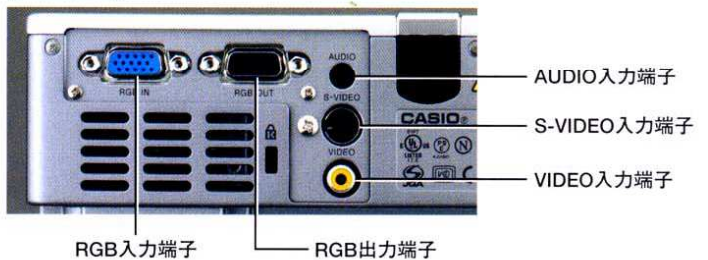

# 接続インターフェイス

【XJ-560/460】

RGB入力端子

パソコンと接続して、パソコンの映像を投射することができます。

RGB出力端子

デスクトップ型パソコンのモニターと接続して、モニター上に画像を映すことができます。

USB端子

パソコンと接続して、カシオ プロジェクターのリモコンでパソコンのマウス操作などができます。

AUDIO入力端子

パソコンと接続して、パソコンのオーディオ出力をカシオプロジェクターのスピーカーから再生することができます。

S-VIDEO入力端子

ビデオデッキやDVD機器などと接続して、劣化の少ない高画質な映像を投射できます。

VIDEO入力端子

ビデオデッキやテレビ、ビデオカメラなど、ピンジャック (RCA) タイプのVIDEO出力端子と接続して、映像を投射することができます。

【XJ-360】

AUDIO入力端子

S-VIDEO入力端子

VIDEO入力端子

RGB入力端子

RGB出力端子

## 主な仕様

機種名		XJ-560	XJ-460	XJ-360
価格		¥548,000 +税	¥448,000 +税	¥348,000 +税
明るさ		3000ルーメン	2500ルーメン	2200ルーメン
コントラスト比 <sup>*1</sup>		2000:1		
光源		270W高圧水銀ランプ		200W高圧水銀ランプ
台形補正		上下左右30° (自動)		上下20° (自動)
焦点調節		オートフォーカス		マニュアルフォーカス
投射レンズ		光学2倍ズーム		
投射画面サイズ		15~300型		
投射距離		60型投射時:1.6m~3.2m、100型投射時2.7m~5.3m 最短投射距離:0.8m		
投射方式		DLP™方式		
表示素子		0.7型DMD 786,432画素 (1,024×768)		
色再現性		フルカラー (1677万画素)		
RGB入力	表示解像度	リアル表示:最大XGA (1,024×768)、圧縮表示:UXGA (1,600×1,200)		リアル表示:最大XGA (1,024×768)、圧縮表示: SXGA (1,280×1,024)
	入力端子	RGBミニD-Sub15ピン×1 (YCbCr/YPbPr入力共有)		
RGB出力端子		—		○
ビデオ入力	信号方式	NTSC/PAL/SECAM/YCbCr/YPbPr		
	入力端子	S端子 (セパレート) ×1、RCAピン端子 (コンポジット) ×1、ミニD-Sub15ピン (YCbCr/YPbPr) ×1 (RGB入力共有)		
音声	入力	ステレオミニジャック×1		
	出力	1Wモノラル		
USB入力		リモコンマウス制御用		—
電源		AC100~240V 50/60Hz		
外形寸法 (幅×高さ×奥行) <sup>*2</sup>		約278×約64×約214mm		約230×約55×約171mm
質量		約2.7kg		約1.8kg
リモコン		レーザーポインタ付ワイヤレスリモコン		ワイヤレスリモコン
セキュリティ対応		Kensington対応/パワーオンパスワード/キーロック		Kensington対応/パワーオンパスワード
その他の機能		ダイレクトパワーオフ機能、デジタルズーム、リア投射、ピクチャー-inピクチャー、カスタムロゴ、ミュート、フリーズ、ポインタ、カラーモード、静音モード (XJ-560のみ対応)、天吊り <sup>*3</sup>		デジタルズーム、リア投射、ミュート、フリーズ、ポインタ、カラーモード、静音モード、天吊り <sup>*3</sup>
付属品		RGB信号ケーブル/USBケーブル (XJ-560/XJ-460のみ付属) /ビデオケーブル/リモコン/乾電池 (リモコン用) /キャリングバッグ/取扱説明書 (CD-ROM) /簡易取扱説明書/保証書/ACコード/ユーザー登録カード		