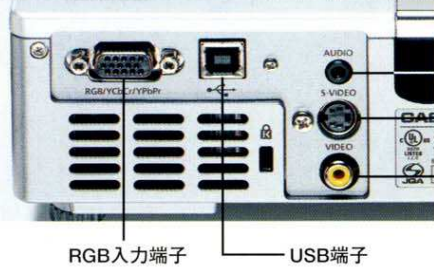

## ■ 接続インターフェイス

### ■ XJ-350

AUDIO入力端子  
S-VIDEO入力端子  
VIDEO入力端子

RGB入力端子      USB端子

**RGB入力端子**  
パソコンと接続して、パソコンの映像を投映することができます。

**USB端子**  
パソコンと接続して、カシオプロジェクターのリモコンでパソコンのマウス操作などできます。

**AUDIO入力端子**  
パソコンと接続して、パソコンのオーディオ出力をカシオプロジェクターのスピーカーから再生することができます。

### ■ XJ-450

AUDIO入力端子  
S-VIDEO入力端子  
VIDEO入力端子

RGB入力端子      USB端子

**S-VIDEO入力端子**  
ビデオデッキやDVD機器などと接続して、劣化の少ない高画質な映像を投映できます。

**VIDEO入力端子**  
ビデオデッキやテレビ、ビデオカメラなど、ピンジャック(RCA)タイプのVIDEO出力端子と接続して、映像を投映することができます。

## XJ-350/XJ-450 仕様一覧表

機種名	XJ-350		XJ-450	
価格	¥438,000 +税		¥568,000 +税	
明るさ	2200ルーメン		2800ルーメン	
光源	200W 高圧水銀ランプ		250W 高圧水銀ランプ	
台形補正	上下	自動(±30°)	自動(±30°)	
	左右	手動(±8°)	自動(±30°)	
焦点調節	マニュアルフォーカス		オートフォーカス	
デジタルズーム	4倍			
投映レンズ	光学2倍ズームレンズ f20.0~40.0mm、F2.0~2.8			
投映画面サイズ	15~300型			
投映距離	60型投映時:1.6m~3.2m、100型投映時2.7m~5.3m 最短投映距離:0.8m			
投映方式	DLPT™方式			
表示素子	0.7型DMD 786,432画素(1,024×768)			
色再現性	フルカラー(1677万色)			
走査周波数	15~92kHz(水平)、50~85Hz(垂直)			
RGB入力	表示解像度	リアル表示:最大XGA(1,024×768)、圧縮表示:UXGA(1,600×1,200)		
	入力端子	RGBミニD-Sub15ピン×1(YCbCr/YPbPr入力共有)		
ビデオ入力	信号方式	NTSC/PAL/SECAM/YCbCr/YPbPr		
	入力端子	S端子(セパレート)×1、RCAピン端子(コンポジット)×1、ミニD-Sub15ピン(YCbCr/YPbPr)×1(RGB入力共有)		
音声	入力	ステレオミニジャック×1		
	出力	1Wモノラル		
USB入力	リモコンマウス制御用			
電源	AC100V、50/60Hz			
外形寸法(幅×高さ×奥行)※1	約230×約55×約171mm		約278×約64×約197mm	
質量	約1.8kg		約2.4kg	
リモコン	ワイヤレスリモコン		レーザーポインタ付ワイヤレスリモコン	
	ワイヤレスマウス機能			
盗難防止用ロック対応	Kensington			
その他の機能	リア投映、ピクチャー-inピクチャー、ユーザーロゴ、ミュート、フリーズ、静音モード、天吊り※2(XJ-450のみ)			
主な付属品	RGB信号ケーブル/USBケーブル/ビデオケーブル/リモコン/乾電池(リモコン用)/キャリングバッグ 取扱説明書(CD-ROM)/簡易取扱説明書/保証書/ACコード/ユーザー登録カード			