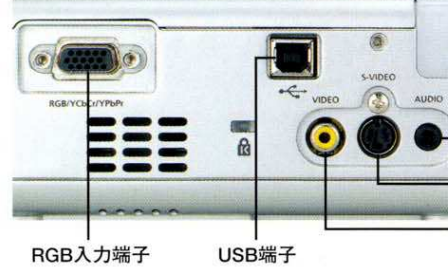

### ■ XJ-350

AUDIO入力端子  
S-VIDEO入力端子  
VIDEO入力端子

RGB入力端子      USB端子

**RGB入力端子**  
パソコンと接続して、パソコンの映像を投映することができます。

**USB端子**  
パソコンと接続して、カシオプロジェクターのリモコンでパソコンのマウス操作などできます。

**AUDIO入力端子**  
パソコンと接続して、パソコンのオーディオ出力をカシオプロジェクターのスピーカーから再生することができます。

### ■ XJ-450

AUDIO入力端子  
S-VIDEO入力端子  
VIDEO入力端子

RGB入力端子      USB端子

**S-VIDEO入力端子**  
ビデオデッキやDVD機器などと接続して、劣化の少ない高画質な映像を投映できます。

**VIDEO入力端子**  
ビデオデッキやテレビ、ビデオカメラなど、ピンジャック(RCA)タイプのVIDEO出力端子と接続して、映像を投映することができます。

## XJ-350/XJ-450 仕様一覧表

機種名	XJ-350		XJ-450	
価格	¥438,000 +税		¥568,000 +税	
明るさ	2200ルーメン		2800ルーメン	
光源	200W 高圧水銀ランプ		250W 高圧水銀ランプ	
台形補正	上下	自動(±30°)	自動(±30°)	
	左右	手動(±8°)	自動(±30°)	
焦点調節	マニュアルフォーカス		オートフォーカス	
デジタルズーム	4倍			
投映レンズ	光学2倍ズームレンズ f20.0~40.0mm、F2.0~2.8			
投映画面サイズ	15~300型			
投映距離	60型投映時:1.6m~3.2m、100型投映時2.7m~5.3m 最短投映距離:0.8m			
投映方式	DLPT™方式			
表示素子	0.7型DMD 786,432画素(1,024×768)			
色再現性	フルカラー(1677万色)			
走査周波数	15~92kHz(水平)、50~85Hz(垂直)			
RGB入力	表示解像度	リアル表示:最大XGA(1,024×768)、圧縮表示:UXGA(1,600×1,200)		
	入力端子	RGBミニD-Sub15ピン×1(YCbCr/YPbPr入力共有)		
ビデオ入力	信号方式	NTSC/PAL/SECAM/YCbCr/YPbPr		
	入力端子	S端子(セパレート)×1、RCAピン端子(コンポジット)×1、ミニD-Sub15ピン(YCbCr/YPbPr)×1(RGB入力共有)		
音声	入力	ステレオミニジャック×1		
	出力	1Wモノラル		
USB入力	リモコンマウス制御用			
電源	AC100V、50/60Hz			
外形寸法(幅×高さ×奥行)※1	約230×約55×約171mm		約278×約64×約197mm	
質量	約1.8kg		約2.4kg	
リモコン	ワイヤレスリモコン		レーザーポインタ付ワイヤレスリモコン	
	ワイヤレスマウス機能			
盗難防止用ロック対応	Kensington			
その他の機能	リア投映、ピクチャー-inピクチャー、ユーザーロゴ、ミュート、フリーズ、静音モード、天吊り※2(XJ-450のみ)			
主な付属品	RGB信号ケーブル/USBケーブル/ビデオケーブル/リモコン/乾電池(リモコン用)/キャリングバッグ 取扱説明書(CD-ROM)/簡易取扱説明書/保証書/ACコード/ユーザー登録カード			