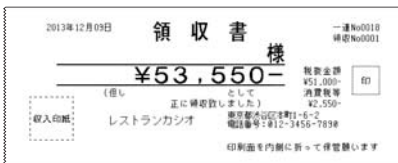

レシートへお店の名前を美しく印字。イメージアップ&リピーター獲得に役立ちます。(別途 ¥3,000+税)

見やすい客用LED搭載

本体背面に客用LEDを搭載。

QRコードでマニュアル確認

QRコードを利用して、スマホやタブレットからサポートページへアクセス可能。Q&Aや取扱説明書を簡単に閲覧できます。

※レシート印字例は消費税率5%のものを使用しています。

<http://casio.jp/ecr/>

充実の機能をコンパクトに凝縮。

抗菌加工処理のキーボードを採用

キーボード全体に抗菌加工処理を施し、細菌の増殖を抑えます。

SIAAマークは、ISO22196法により評価された結果に基づき、抗菌製品技術協議会ガイドラインで品質管理・情報公開された製品に表示されています。

電子店名キャラクター

タテ型レシートに加え、ヨコ型領収書の発行も可能。店名・住所は、ご希望により電子店名キャラクター（別途¥3,000+税）を作成いたします。店名をくっきりきれいな文字で印刷することができます。

※レシート・領収書印字例は消費税率5%のものを使用しています。

簡単初期設定

- ① 設定方法をレシートに印字。
- ② 入力する桁が1桁ずつ点滅して案内。2つの機能で導入時に日付・時刻をラクラク設定。

部門キーに約200種類の商品名から選んで設定可能

あらかじめ「部門01、部門02、部門03～部門08」と設定されているものを喫茶/軽食、食料品、服飾、雑貨、家電、書籍/文具、商品販売、理容/美容のカテゴリーから選んで設定することができます。